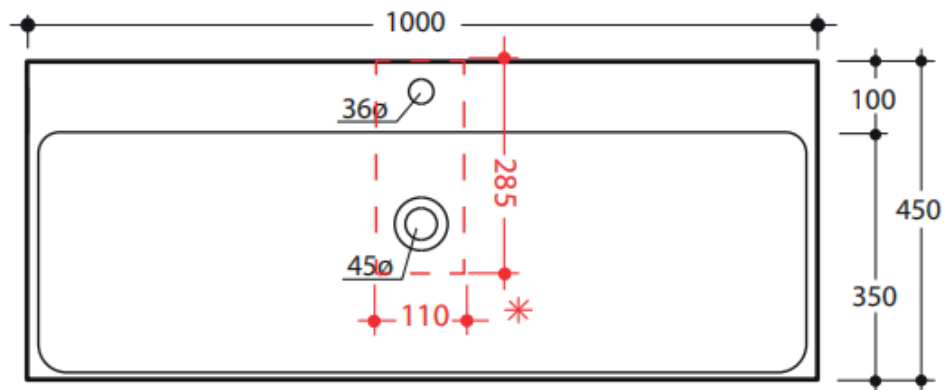

Cento 100 porcelænsvask

LAVABO®

Varenr.:
20657MS

VVS-nr.:
634287011

Materiale:

Porcelæn

Farve:

Matsort

Overflade:

Glaseret, mat

Glaseret bagside:

Nej

Monteringsmulighed:

Væghængt
På bord

Hanehul:

Ja

Overløb:

Ja

Bundventil medfølger: Nej

* Anbefalet udskæring ved placering på bordplade